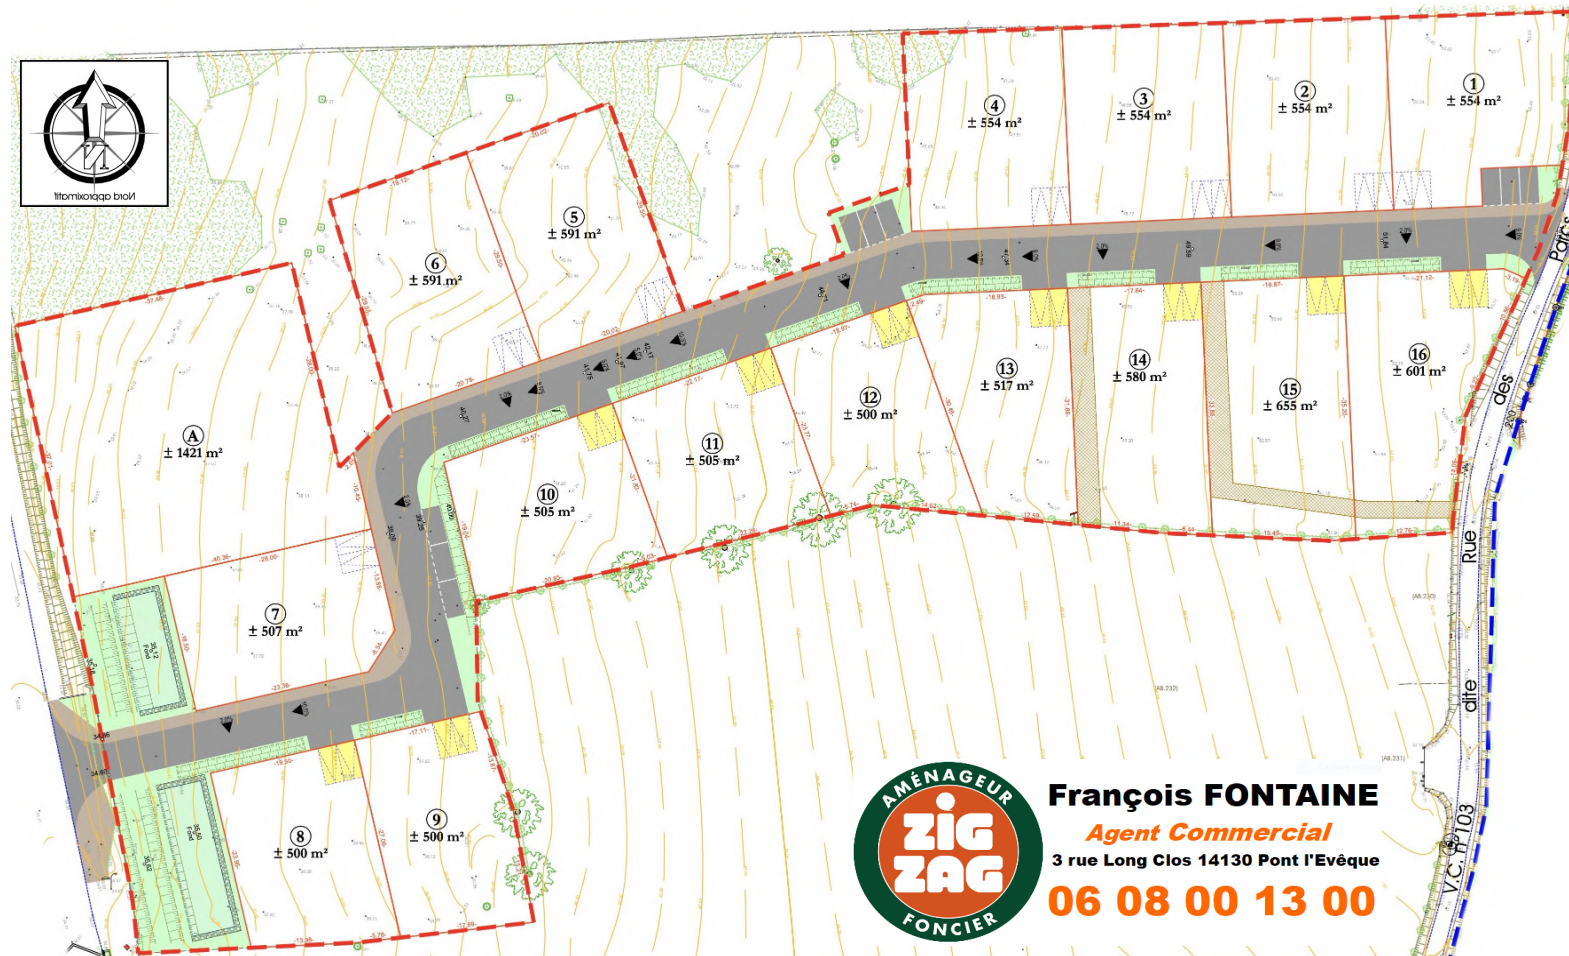

LE BREUIL-EN-AUGE "Les Hautes Coutures II"

N° LOT	SURFACE	PRIX	ETAT	N° LOT	SURFACE	PRIX	ETAT	N° LOT	SURFACE	PRIX	ETAT
1	554 m ²	76 600 €	Option	7	507 m ²	74 900 €	Disponible	13	517 m ²	80 500 €	Disponible
2	554 m ²	79 400 €	Disponible	8	500 m ²	74 900 €	Disponible	14	580 m ²	84 200 €	Disponible
3	554 m ²	79 400 €	Disponible	9	500 m ²	74 500 €	Disponible	15	655 m ²	86 200 €	Disponible
4	554 m ²	81 500 €	Disponible	10	505 m ²	80 600 €	Disponible	16	601 m ²	84 500 €	Disponible
5	591 m ²	82 300 €	Disponible	11	505 m ²	81 800 €	Disponible	A*	1 421 m ²	160 000 €	Disponible
6	591 m ²	82 900 €	Disponible	12	500 m ²	81 500 €	Disponible				