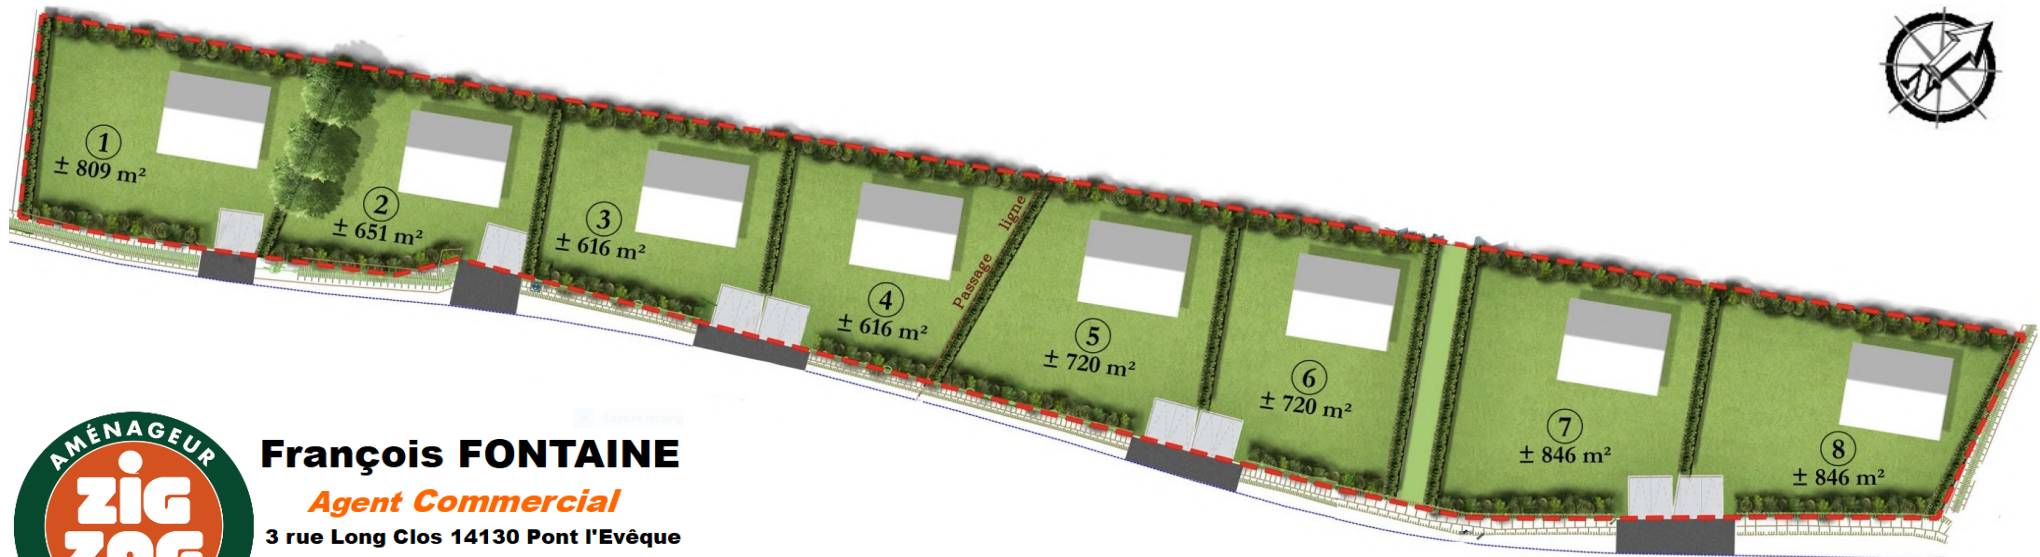

SAINT ANDRE D'HEBERTOT "Le Jardin des Chevaliers I"

N° LOT	SURFACE	PRIX TTC	ETAT
1	809 m ²	85 000 €	Disponible
2	651 m ²	72 000 €	Disponible
3	616 m ²	69 000 €	Option
4	616 m ²	69 000 €	Option

N° LOT	SURFACE	PRIX TTC	ETAT
5	720 m ²	75 000 €	Disponible
6	720 m ²	75 000 €	Disponible
7	846 m ²	84 000 €	Disponible
8	846 m ²		Réservé