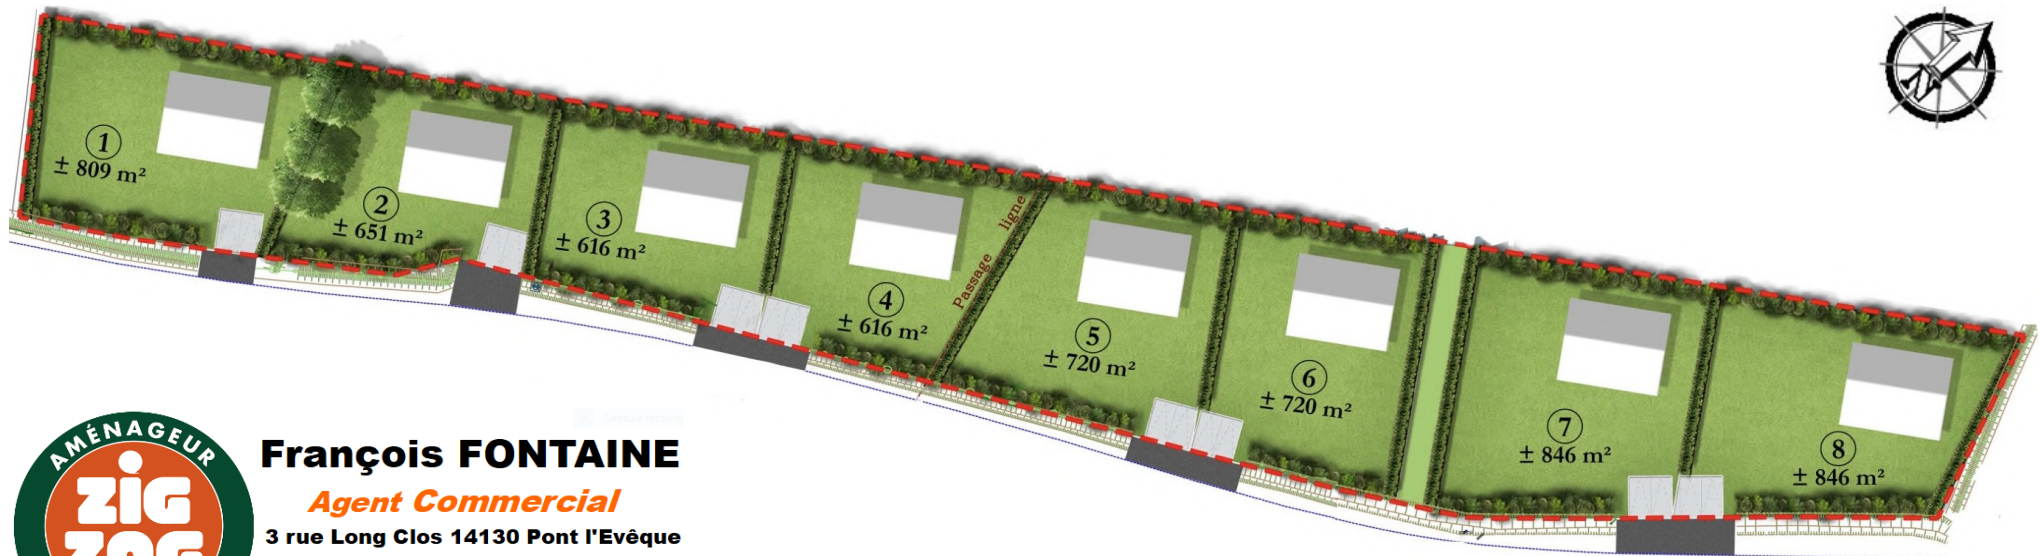

# SAINT ANDRE D'HEBERTOT "Le Jardin des Chevaliers I"

N° LOT	SURFACE	PRIX TTC	ETAT
1	809 m <sup>2</sup>	85 000 €	Disponible
2	651 m <sup>2</sup>	72 000 €	Disponible
3	616 m <sup>2</sup>	69 000 €	Option
4	616 m <sup>2</sup>	69 000 €	Disponible

N° LOT	SURFACE	PRIX TTC	ETAT
5	720 m <sup>2</sup>	75 000 €	Disponible
6	720 m <sup>2</sup>	75 000 €	Disponible
7	846 m <sup>2</sup>	84 000 €	Disponible
8	846 m <sup>2</sup>		Réservé

**François FONTAINE**