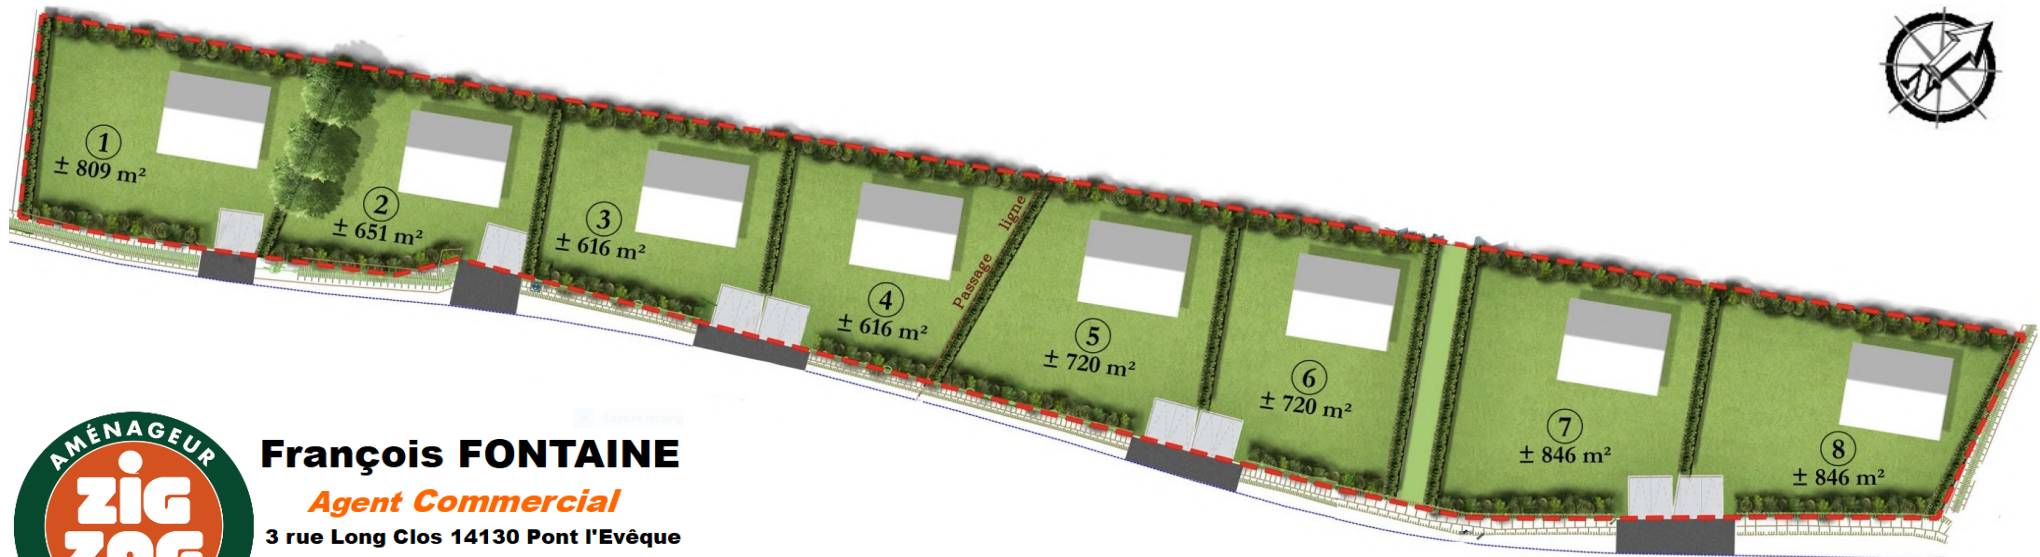

SAINT ANDRE D'HEBERTOT "Le Jardin des Chevaliers I"

N° LOT	SURFACE	PRIX TTC	ETAT
1	809 m ²	85 000 €	Disponible
2	651 m ²	72 000 €	Disponible
3	616 m ²	69 000 €	Option
4	616 m ²	69 000 €	Disponible

N° LOT	SURFACE	PRIX TTC	ETAT
5	720 m ²	75 000 €	Disponible
6	720 m ²	75 000 €	Disponible
7	846 m ²	84 000 €	Disponible
8	846 m ²	84 000 €	Disponible